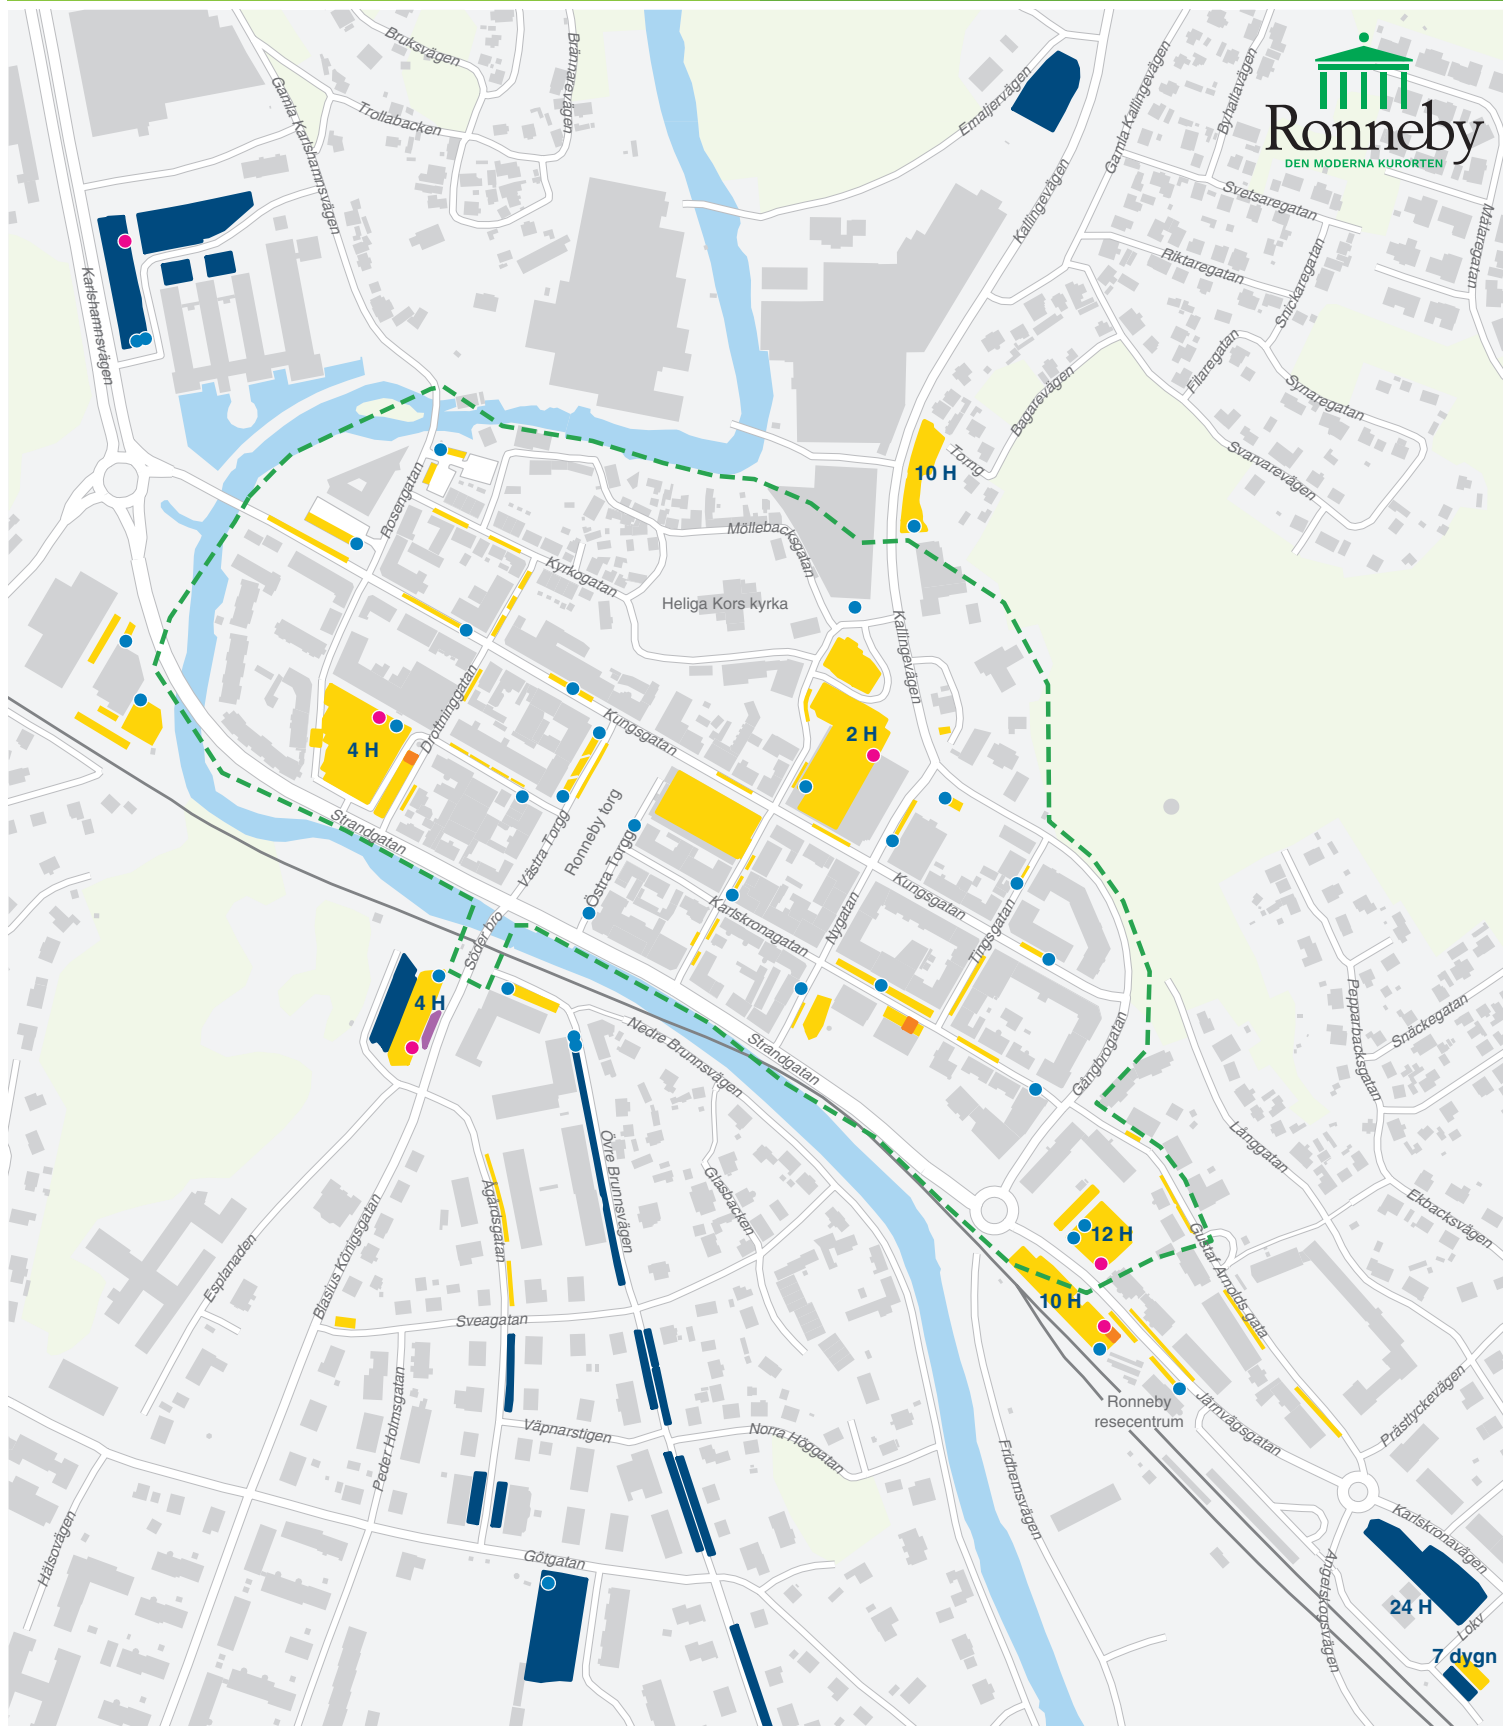

Välkommen att parkera i Ronneby centrum!

Welcome to park in the center of Ronneby!

Parkera med Parkeringskiva Park with Parking disc

Se skyltar vid parkeringen för exakta tidsangivelser
See signs when parking for maximum parking hours

24 timmar 24 hours

MC Motorcycle

Buss Bus

● **Handikapplats Disabled parking place**

● **Laddstation elbil Charge electric car**

P-förbudszon No-parking zone

Inom denna zon, parkera endast på markerade platser
Within this zone, park only at marked places